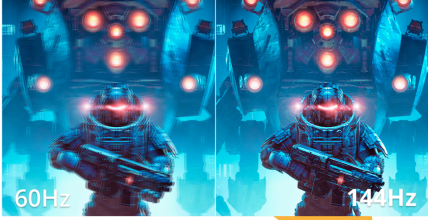

Öne çıkan özellikler

144Hz Yenileme Hızı
Kendinizi diğer monitörlerin iki katı kare hızıyla donatın ve görüntü takılmasının yanı sıra bulanık hareketlere de elveda deyin. 144Hz yenileme hızıyla her kare son derece net ve pürüzsüz hale gelir, böylece atışlarınızı doğru bir şekilde sıralayabilir ve yüksek hız gerektiren yarışları hep zaferle taçlandırabilirsiniz.