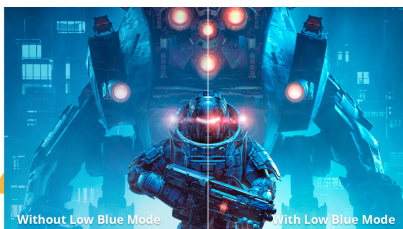

0.5ms MPRT - เวลาตอบสนองภาพเคลื่อนไหว

MPRT เป็นตัวย่อของเวลาตอบสนองของภาพเคลื่อนไหว เทคโนโลยี MPRT จะปิดใช้งานและเปิดใช้งานไฟแบ็คไลท์ของจอภาพของคุณระหว่างการเปลี่ยนแปลงภาพ ด้วยเวลาที่ลดลงที่เฟรมแสดงบนจอภาพ เอฟเฟกต์ "ภาพซ้อน" และ "เบลอ" จะลดลง ส่งผลให้ประสบการณ์การเล่นเกมส์ลื่นไหลและให้ความรู้สึก "ลื่นไหล" มากขึ้น

การซิงค์แบบปรับได้

Adaptive Sync ปรับอัตรารีเฟรชแวนต์ตั้งของจอภาพของคุณให้ตรงกับอัตราเฟรมที่ GPU ของคุณส่งมา ทำให้การเล่นเกมส์และประสบการณ์การเล่นเกมส์แบบสบาย ๆ ลื่นไหลยิ่งขึ้นโดยจัดการการกระตุก ขาดตอน และภาพกระตุก คุณสมบัตินี้ยังมีประโยชน์เมื่อเพลิดเพลินกับวิดีโอและสื่อภาพอื่นๆ เพื่อความบันเทิงที่ราบรื่นยิ่งขึ้น