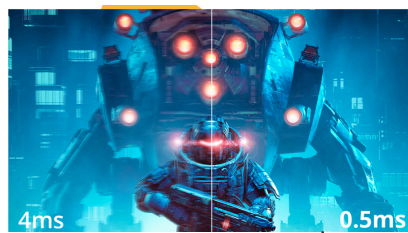

Enhance your setup with the 24B36X 24" FHD monitor for work & entertainment

The 24B36X is built for seamless transitions between productivity and entertainment. Its 24" FHD display delivers fluid visuals with a 144Hz refresh rate and ultra-fast 0.5ms MPRT. Adaptive Sync ensures tear-free performance, while HDR10 brings rich contrast and color. Designed for comfort, Low Blue Light technology helps reduce eye strain—making the 24B36X a smart, versatile choice for any workspace or gaming station.

คุณสมบัติ

อัตราการรีเฟรช 144Hz

เตรียมตัวให้พร้อมด้วยอัตราเฟรมที่สูงกว่ามอเดิร์นอื่นถึงสองเท่า และบอกสภาพกระทัดและการเคลื่อนไหวที่ปราศจากความล่าช้า ด้วยอัตราการรีเฟรช 144Hz ทุกเฟรมจะถูกเรนเดอร์อย่างคมชัดและต่อเนื่องอย่างราบรื่น คุณจึงจัดองค์ประกอบภาพได้อย่างแม่นยำและชื่นชมการแข่งขันความเร็วสูงในทุกด้าน

การซิงค์แบบปรับได้

Adaptive Sync ปรับอัตรารีเฟรชแวนต์ตั้งของจอภาพของคุณให้ตรงกับอัตราเฟรมที่ GPU ของคุณส่งมา ทำให้การเล่นเกมส์และประสบการณ์การเล่นเกมส์แบบสบาย ๆ ลื่นไหลยิ่งขึ้นโดยจัดการการกระตุก ขาดตอน และภาพกระตุก คุณสมบัตินี้ยังมีประโยชน์เมื่อเพลิดเพลินกับวิดีโอและสื่อภาพอื่นๆ เพื่อความบันเทิงที่ราบรื่นยิ่งขึ้น