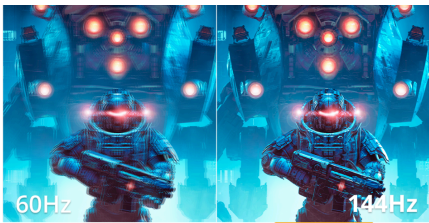

Enhance your setup with the 24B36X 24" FHD monitor for work & entertainment

The 24B36X is built for seamless transitions between productivity and entertainment. Its 24" FHD display delivers fluid visuals with a 144Hz refresh rate and ultra-fast 0.5ms MPRT. Adaptive Sync ensures tear-free performance, while HDR10 brings rich contrast and color. Designed for comfort, Low Blue Light technology helps reduce eye strain—making the 24B36X a smart, versatile choice for any workspace or gaming station.

คุณสมบัติ

อัตราการรีเฟรช 144Hz

เตรียมตัวให้พร้อมด้วยอัตราเฟรมที่สูงกว่ามอเดิร์นอื่นถึงสองเท่า และบอกสภาพกระทัดและการเคลื่อนไหวที่ปราศจากความล่าช้า ด้วยอัตราการรีเฟรช 144Hz ทุกเฟรมจะถูกเรนเดอร์อย่างคมชัดและต่อเนื่องอย่างราบรื่น คุณจึงจัดองค์ประกอบภาพได้อย่างแม่นยำและชื่นชมการแข่งขันความเร็วสูงในทุกด้าน

0.5ms MPRT - เวลาตอบสนองภาพเคลื่อนไหว

MPRT เป็นตัวย่อของเวลาตอบสนองของภาพเคลื่อนไหว เทคโนโลยี MPRT จะปิดใช้งานและเปิดใช้งานไฟแบ็คไลท์ของจอภาพของคุณระหว่างการเปลี่ยนแปลงภาพ ด้วยเวลาที่ลดลงที่เฟรมแสดงบนจอภาพ เอฟเฟกต์ "ภาพซ้อน" และ "เบลอ" จะลดลง ส่งผลให้ประสบการณ์การเล่นเกมส์ลื่นไหลและให้ความรู้สึก "ลื่นไหล" มากขึ้น

การซิงค์แบบปรับได้

Adaptive Sync ปรับอัตรารีเฟรชแวนต์ตั้งของจอภาพของคุณให้ตรงกับอัตราเฟรมที่ GPU ของคุณส่งมา ทำให้การเล่นเกมส์และประสบการณ์การเล่นเกมส์แบบสบาย ๆ ลื่นไหลยิ่งขึ้นโดยจัดการการกระตุก ขาดตอน และภาพกระตุก คุณสมบัตินี้ยังมีประโยชน์เมื่อเพลิดเพลินกับวิดีโอและสื่อภาพอื่นๆ เพื่อความบันเทิงที่ราบรื่นยิ่งขึ้น