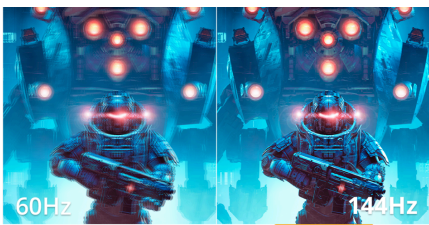

คุณสมบัติ

อัตราการรีเฟรช 144Hz

เตรียมตัวให้พร้อมด้วยอัตราเฟรมที่สูงกว่ามอนิเตอร์อื่นถึงสองเท่า และบอกสภาพกระทัดและการเคลื่อนไหวที่ปราณีไปได้เลย ด้วยอัตราการรีเฟรช 144Hz ทุกเฟรมจะถูกเรนเดอร์อย่างคมชัดและต่อเนื่องอย่างราบรื่น คุณจึงจัดองค์ประกอบภาพได้อย่างแม่นยำและชื่นชมการแข่งขันความเร็วสูงในทุกด้าน