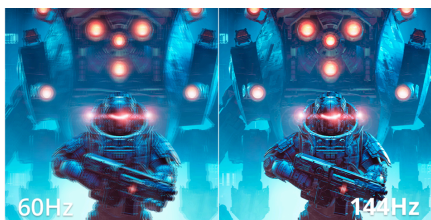

Uppgradera din 24B36X-serie med en 24" FHD-skärm för arbete och fritid

24B36X är skapad för att problemfritt övergå mellan arbete och fritid. Dess 24" FHD-upplösning ger jämna bilder med en uppdateringsfrekvens på 144 Hz och en oerhört snabb uppdateringstid – bara 0,5 ms MPRT. Adaptiv synkronisering säkerställer en laggfri effekt, medan HDR10 ger rik kontrast och färg. Low Blue Light-tekniken är skapad för komfort och hjälper till att minska ansträngda ögon, vilket gör 24B36X till ett smart och mångsidigt val för alla arbetsplatser och spelstationer.

Funktioner

144Hz oppfriskningsfrekvens
Utrusta dig själv med den dubbla skärmhastigheten jämfört med andra bildskärmar och ta farväl av bildhack och suddiga rörelser. Med en 144Hz uppdateringshastighet återges varje ram skarpt och i jämn följd så att du kan ordna dina skjutningar ordentligt och uppskatta snabba biljakter.

0.5ms MPRT - Responstid för rörlig bild
MPRT är en akronym för responstid för rörlig bild. MPRT-teknik inaktiverar och aktiverar din skärms bakgrundsbelysning under bildbyten. Genom den minskade tiden som en bildruta visas på skärmen reduceras "spökbilder" och "suddiga" effekter, vilket resulterar i en mjukare, mer "flytande" spelupplevelse.

Adaptive sync
Adaptive Sync anpassar bildskärmens vertikala uppdateringsfrekvens till bildfrekvensen som levereras av din GPU, vilket gör ditt spel och din upplevelse ännu mer flytande genom att eliminera lagg, hack och andra störningar. Den här funktionen är också användbar när du ser på videor och andra visuella medier, för smidigare underhållning.