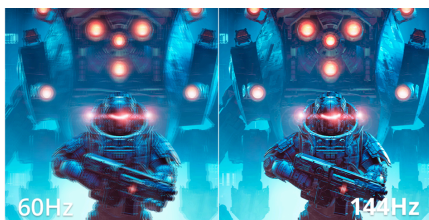

Uppgradera din 24B36X-serie med en 24" FHD-skärm för arbete och fritid

24B36X är skapad för att problemfritt övergå mellan arbete och fritid. Dess 24" FHD-upplösning ger jämna bilder med en uppdateringsfrekvens på 144 Hz och en oerhört snabb uppdateringstid – bara 0,5 ms MPRT. Adaptiv synkronisering säkerställer en laggfri effekt, medan HDR10 ger rik kontrast och färg. Low Blue Light-tekniken är skapad för komfort och hjälper till att minska ansträngda ögon, vilket gör 24B36X till ett smart och mångsidigt val för alla arbetsplatser och spelstationer.

Funktioner

144Hz oppfriskningsfrekvens

Utrusta dig själv med den dubbla skärmhastigheten jämfört med andra bildskärmar och ta farväl av bildhack och suddiga rörelser. Med en 144Hz uppdateringshastighet återges varje ram skarpt och i jämn följd så att du kan ordna dina skjutningar ordentligt och uppskatta snabba biljakter.

0.5ms MPRT - Responstid för rörlig bild

MPRT är en akronym för responstid för rörlig bild. MPRT-teknik inaktiverar och aktiverar din skärms bakgrundsbelysning under bildbyten. Genom den minskade tiden som en bildruta visas på skärmen reduceras "spökbilder" och "suddiga" effekter, vilket resulterar i en mjukare, mer "flytande" spelupplevelse.

Adaptive sync

Adaptive Sync anpassar bildskärmens vertikala uppdateringsfrekvens till bildfrekvensen som levereras av din GPU, vilket gör ditt spel och din upplevelse ännu mer flytande genom att eliminera lagg, hack och andra störningar. Den här funktionen är också användbar när du ser på videor och andra visuella medier, för smidigare underhållning.