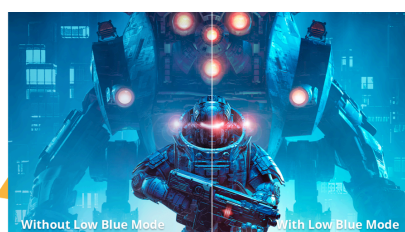

Low Blue Light

AOC Lowblue Light skyddar dig från skadligt blått ljus som under långa sessioner har visat sig orsaka ögonbelastning, huvudvärk och sömnstörningar. Vår Lowblue Light-funktion reducerar de skadliga våglängderna som utsänds utan att offra färgkompositionen, vilket gör upplevelsen fri från oro för ögonskador.

Upplev förbättrad bild med HDR10

HDR10-tekniken tar bildkvaliteten till nästa nivå och förbättrar sömlöst synkroniseringen mellan enheten och bildskärmen. Njut av livfulla, verklighetstrogna bilder med förbättrat djup, klarhet och färgnoggrannhet – perfekt för att skapa en uppslukande och mjuk tittarupplevelse. Oavsett om du arbetar, tittar på film eller bara njuter av högupplöst innehåll, gör HDR10 varje ögonblick skarpare och mer engagerande.