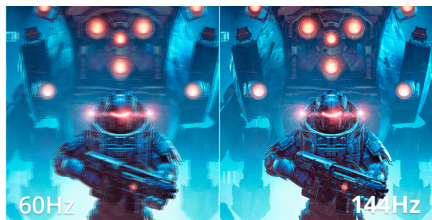

функции

144Hz Частота обновления

Частота смены кадров в два раза быстрее по сравнению с другими мониторами – забудьте о зависании изображения и размытом изображении. Благодаря частоте обновления 144 Гц каждый кадр будет четким, вы увидите сверхплавную последовательность кадров, а также сможете точно нанести удары противнику и оценить высокоскоростные гонки во все их красе.