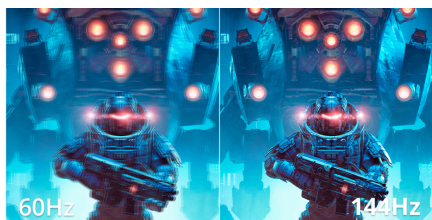

Funcionalidades

Taxa de atualização de 144 Hz

Equipe-se com o dobro da velocidade de fotogramas de outros monitores e diga adeus às intermitências de imagem e a desfocagem do movimento. Com uma taxa de atualização de 144 Hz, todos os fotogramas são apresentados de forma nítida e numa sucessão fluida, para que possa alinhar os seus disparos com precisão e apreciar as corridas a alta velocidade em toda a sua glória.