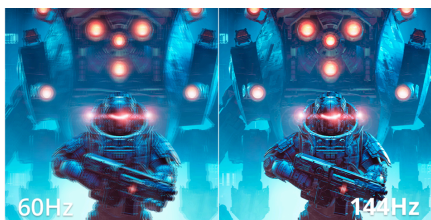

Wyróżnione

144Hz Częstotliwość Odświeżania
Skorzystaj z dwukrotnie wyższej częstotliwości odświeżania w porównaniu do innych monitorów i pożegnaj zrywanie klatek i rozmycie ruchu. Dzięki częstotliwości odświeżania 144 Hz każda klatka jest wyświetlana ostro i płynnie, dzięki czemu możesz precyzyjnie wymierzyć serię w każdej strzelance i rozkoszować się płynnym ruchem podczas szybkich wyścigów.