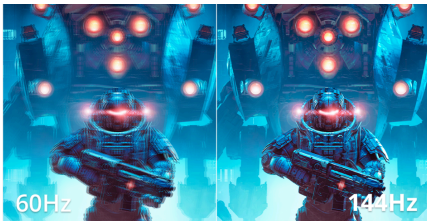

Features

144Hz oppfriskningsfrekvens

Utstyr deg selv med dobbel så høy bildefrekvens enn på andre monitører. Si farvel til bildehakking og sluret bevegelse. Med en 144Hz oppfriskningsfrekvens gis hver bilderamme skarphet og smidig rekkefølge, slik at du kan sikte skuddene dine nøyaktig og gi deg glede over raske bilspill.