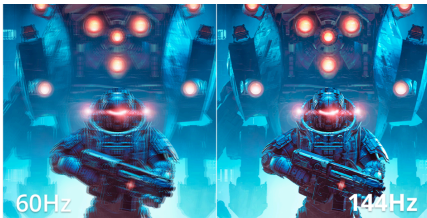

Functies

144Hz Verversingsfrequentie

Rust uzelf uit met tweemaal de framefrequentie van andere monitors en zeg beeld haperingen en vage bewegingen vaarwel. Met een verversingsfrequentie van 144Hz wordt je beeldscherm weergegeven in een soepele opeenvolging, dus u kunt uw schoten nauwkeurig richten en genieten van zeer snelle races in al hun glorie.