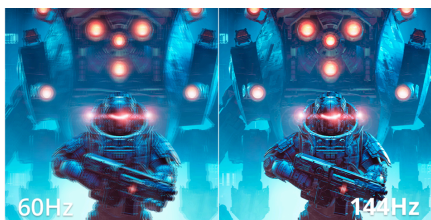

Caratteristiche

144Hz Frequenza di Aggiornamento

Approfittate di una frequenza dei fotogrammi doppia rispetto agli altri monitor e dite addio a disturbi quali il saltellamento delle immagini e l'effetto "mosso". Grazie alla frequenza di aggiornamento di 144 Hz, ogni singolo fotogramma viene reso con una definizione eccellente in una successione fluida, che consente di allineare con precisione le vostre riprese e di apprezzare i giochi di corsa ad alta velocità godendo di ogni minimo dettaglio.