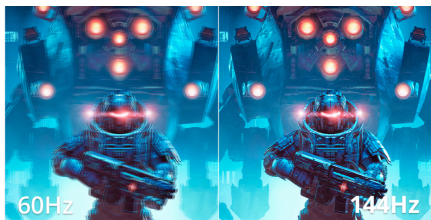

Caratteristiche

144Hz Frequenza di Aggiornamento

Approfittate di una frequenza dei fotogrammi doppia rispetto agli altri monitor e dite addio a disturbi quali il saltellamento delle immagini e l'effetto "mosso". Grazie alla frequenza di aggiornamento di 144 Hz, ogni singolo fotogramma viene reso con una definizione eccellente in una successione fluida, che consente di allineare con precisione le vostre riprese e di apprezzare i giochi di corsa ad alta velocità godendo di ogni minimo dettaglio.