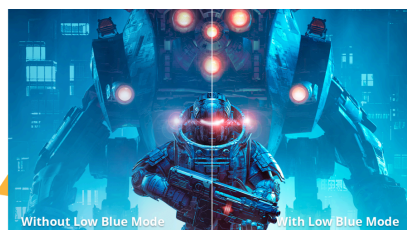

Low Blue Light

Le onde di luce blu corte possono danneggiare la vista. La tecnologia Low Blue Light di AOC blocca i dannosi raggi di luce blu, senza cambiare il colore del display. Altri tentativi di ridurre i filtri utilizzano la luce blu o impostazioni che causano immagini fioche/giallastre.

Sperimenta immagini ottimizzate con HDR10

La tecnologia HDR10 porta la qualità delle immagini a un livello superiore, migliorando perfettamente la sincronizzazione tra il dispositivo e il monitor. Goditi immagini vivide e realistiche con maggiore profondità, nitidezza e precisione dei colori, la soluzione ideale per creare un'esperienza visiva coinvolgente e fluida. Che tu stia lavorando, guardando un film o semplicemente godendoti contenuti ad alta definizione, HDR10 rende ogni momento più nitido e coinvolgente.