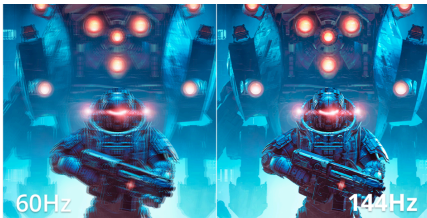

Améliorez votre installation avec le moniteur 24B36X 24" FHD spécialement conçu pour le travail et le jeu

Le moniteur 24B36X vous permet de choisir en toute liberté entre productivité et divertissement. L'écran FHD de 24", le taux de rafraîchissement de 144 Hz et le MPRT ultra-rapide de 0,5 ms vous assurent des images fluides. La technologie Adaptive Sync garantit des performances sans déchirure et la dalle HDR10 apporte un contraste élevé et de riches couleurs. Pour encore améliorer le confort, la technologie Low Blue Light aide à réduire la fatigue oculaire et fait du 24B36X un choix intelligent et polyvalent pour tout espace de travail ou de jeu.

Caractéristiques

144Hz Fréquence de rafraîchissement
Équipez-vous d'une fréquence de trame deux fois supérieure à celle des écrans ordinaires et dites adieu aux images saccadées et aux mouvements flous. Grâce à une fréquence de rafraîchissement de 144Hz, chaque image est reproduite de façon nette et en successions fluides, pour que vous puissiez aligner vos tirs avec précision et profiter de vos courses à haute vitesse et ainsi savourez la victoire.

0.5ms MPRT - Temps de réponse des images animées
MPRT est un acronyme pour le temps de réponse des images animées. La technologie MPRT désactive et active le rétroéclairage de votre moniteur lors des changements d'image. Grâce à la réduction du temps d'affichage d'une image sur le moniteur, les effets de « rémanence » et de « flou » sont réduits, ce qui donne une expérience de jeu plus « fluide ».

Adaptive sync
La synchronisation adaptative aligne la fréquence de rafraîchissement verticale de votre moniteur avec la cadence d'images produite par votre carte graphique, vous assurant un jeu intense ou décontracté encore plus fluide, en éliminant les saccades, les débordements et les distorsions. Cette fonction est également utile lorsque vous regardez des vidéos ou autres supports visuels et apporte un divertissement optimisé.