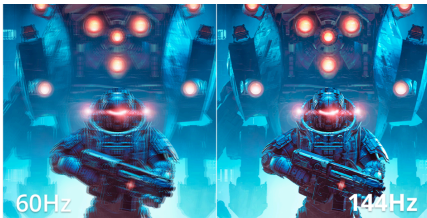

Améliorez votre installation avec le moniteur 24B36X 24" FHD spécialement conçu pour le travail et le jeu

Le moniteur 24B36X vous permet de choisir en toute liberté entre productivité et divertissement. L'écran FHD de 24", le taux de rafraîchissement de 144 Hz et le MPRT ultra-rapide de 0,5 ms vous assurent des images fluides. La technologie Adaptive Sync garantit des performances sans déchirure et la dalle HDR10 apporte un contraste élevé et de riches couleurs. Pour encore améliorer le confort, la technologie Low Blue Light aide à réduire la fatigue oculaire et fait du 24B36X un choix intelligent et polyvalent pour tout espace de travail ou de jeu.

Caractéristiques

144Hz Fréquence de rafraîchissement
Équipez-vous d'une fréquence de trame deux fois supérieure à celle des écrans ordinaires et dites adieu aux images saccadées et aux mouvements flous. Grâce à une fréquence de rafraîchissement de 144Hz, chaque image est reproduite de façon nette et en successions fluides, pour que vous puissiez aligner vos tirs avec précision et profiter de vos courses à haute vitesse et ainsi savourer la victoire.

0.5ms MPRT - Temps de réponse des images animées
MPRT est un acronyme pour le temps de réponse des images animées. La technologie MPRT désactive et active le rétroéclairage de votre moniteur lors des changements d'image. Grâce à la réduction du temps d'affichage d'une image sur le moniteur, les effets de « rémanence » et de « flou » sont réduits, ce qui donne une expérience de jeu plus « fluide ».

Adaptive sync
La synchronisation adaptative aligne la fréquence de rafraîchissement verticale de votre moniteur avec la cadence d'images produite par votre carte graphique, vous assurant un jeu intense ou décontracté encore plus fluide, en éliminant les saccades, les débordements et les distorsions. Cette fonction est également utile lorsque vous regardez des vidéos ou autres supports visuels et apporte un divertissement optimisé.