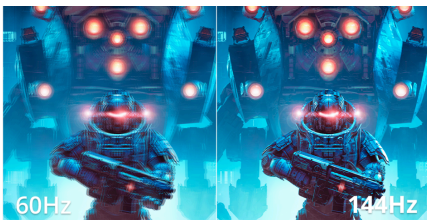

Paranna laitteistoasi FHD-resoluution omaavalla sekä työ- että viihdekäyttöön sopivalla 24" 24B36X-näytöllä

24B36X-näyttö on suunniteltu mahdollistamaan sulava siirtyminen työn ja viihteen välillä. FHD-resoluution omaava 24" näyttö varmistaa vakaan kuvan 144 Hz virkistystaajuudella ja erittäin nopealla vasteajalla – vain 0,5 ms MPRT. Adaptiivinen synkronointi varmistaa nykimättömän suorituskyvyn ja HDR10 tarjoaa rikkaan kontrastin ja värit. Low Blue Light -teknologia parantaa käyttömukavuutta ja auttaa vähentämään silmien rasittumista, mikä tekee 24B36X-näytöstä älykkään ja monipuolisen valinnan mille tahansa työympäristölle tai peliasemalle.

Ominaisuudet

144Hz virkistystaajuus

Nauti yli kaksinkertaisesta virkistystaajuudesta muihin monitoreihin verrattuna ja sano hyvästit pätkivälle kuvalle ja epäselville liikkeille. 144 Hz:n virkistystaajuuden ansiosta kaikkien kuvien terävyys on erinomainen ja ne näkyvät tasaisesti peräkkäin niin, että voit järjestää otokset tarkoin ja nauttia täysin huippunopeista kilpailuista.

0.5ms MPRT - Liikkuvan kuvan vasteaika

MPRT on lyhenne sanoista Moving Picture Response Time eli liikkuvan kuvan vasteaika. MPRT-tekniikka on tarkoitettu näytön taustavalon sammuttamiseen ja sytyttämiseen kuvan vaihtuessa. Kun kuva näkyy näytöllä vain lyhyen aikaa, tekniikka auttaa vähentämään haamukuvia ja liikesomeutta, mikä tuottaa aiempaa tasaisemman ja sujuvamman pelikokemuksen.

Adaptive sync

Adaptive Sync sovittaa monitorin pystysuoran virkistystaajuuden grafiikkasuorittimen kuvataajuuteen, mikä parantaa pelikokemusta entisestään estämällä pätkimisen, kuvan repeytymisen ja värinän. Tämä toiminto on hyödyllinen myös videoita ja muita visuaalisia sisältöjä katsellessa, sillä se parantaa kuvan tasaisuutta.