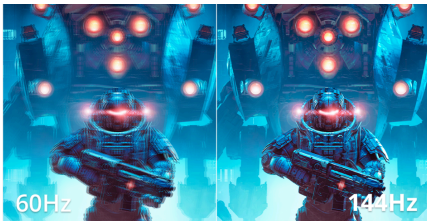

Paranna laitteistoasi FHD-resoluution omaavalla sekä työ- että viihdekäyttöön sopivalla 24" 24B36X-näytöllä

24B36X-näyttö on suunniteltu mahdollistamaan sulava siirtyminen työn ja viihteen välillä. FHD-resoluution omaava 24" näyttö varmistaa vakaan kuvan 144 Hz virkistystaajuudella ja erittäin nopealla vasteajalla – vain 0,5 ms MPRT. Adaptiivinen synkronointi varmistaa nykimättömän suorituskyvyn ja HDR10 tarjoaa rikkaan kontrastin ja värit. Low Blue Light -teknologia parantaa käyttömukavuutta ja auttaa vähentämään silmien rasittumista, mikä tekee 24B36X-näytöstä älykkään ja monipuolisen valinnan mille tahansa työympäristölle tai peliasemalle.

Ominaisuudet

144Hz virkistystaajuus

Nauti yli kaksinkertaisesta virkistystaajuudesta muihin monitoreihin verrattuna ja sano hyvästit pätkivälle kuvalle ja epäselville liikkeille. 144 Hz:n virkistystaajuuden ansiosta kaikkien kuvien terävyys on erinomainen ja ne näkyvät tasaisesti peräkkäin niin, että voit järjestää otokset tarkoin ja nauttia täysin huippunopeista kilpailuista.

0.5ms MPRT - Liikkuvan kuvan vasteaika

MPRT on lyhenne sanoista Moving Picture Response Time eli liikkuvan kuvan vasteaika. MPRT-tekniikka on tarkoitettu näytön taustavalon sammuttamiseen ja sytyttämiseen kuvan vaihtuessa. Kun kuva näkyy näytöllä vain lyhyen aikaa, tekniikka auttaa vähentämään haamukuvia ja liikesomeutta, mikä tuottaa aiempaa tasaisemman ja sujuvamman pelikokemuksen.

Adaptive sync

Adaptive Sync sovittaa monitorin pystysuoran virkistystaajuuden grafiikkasuorittimen kuvataajuuteen, mikä parantaa pelikokemusta entisestään estämällä pätkimisen, kuvan repeytymisen ja värinän. Tämä toiminto on hyödyllinen myös videoita ja muita visuaalisia sisältöjä katsellessa, sillä se parantaa kuvan tasaisuutta.