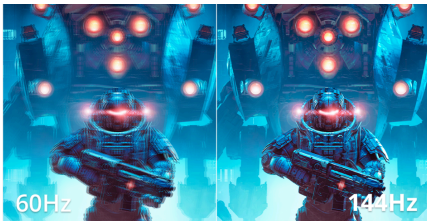

Características

144Hz Tasa de Refresco
Equípate con una frecuencia de fotogramas dos veces superior a la de otros monitores y despídete de los seccionamientos de imagen y los movimientos borrosos. Con una frecuencia de actualización de 144 Hz cada fotograma se procesa con gran precisión y en suave sucesión, por lo que puedes alinear tus disparos con precisión y apreciar las carreras de alta velocidad en todo su esplendor.