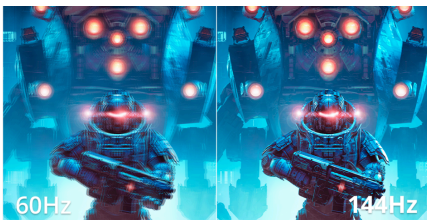

Merkmale

144Hz Bildwiederholrate

Gönnen Sie sich die doppelte Bildfrequenz anderer Monitore und sagen Sie Tschüss zu Bild-Rucklern und unscharfen Bewegungen. Mit einer Wiederholrate von 144 Hz wird jedes Bild scharf mit nahtlosen Übergängen gerendert, sodass Sie Ihre Schüsse exakt platzieren und Hochgeschwindigkeitsrennen im vollen Umfang genießen können.