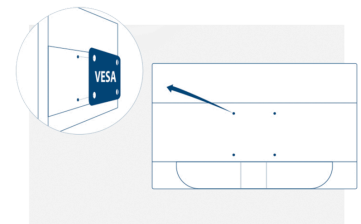

Flicker Free

La technologie Flicker-Free de AOC utilise une dalle rétroéclairée en courant continu qui réduit les niveaux de lumière scintillante. La fatigue oculaire étant réduite au minimum, il ne vous reste plus qu'à profiter de vos longues séances de jeu intenses sans perdre en confort !