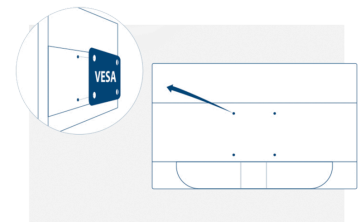

Flicker Free

La technologie Flicker-Free de AOC utilise une dalle rétroéclairée en courant continu qui réduit les niveaux de lumière scintillante. La fatigue oculaire étant réduite au minimum, il ne vous reste plus qu'à profiter de vos longues séances de jeu intenses sans perdre en confort !