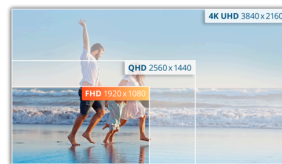

Caractéristiques

Maximum visibility for better focus

Eliminating the bezel on all 4-sides on this frameless edge-to-edge glass display gives a modern look and offers an expansive experience which makes the display actually feel larger.

Résolution Full HD

Vous voulez regarder un film en Blu-ray à sa qualité optimale, profiter de vos jeux en haute résolution ou lire les textes des applications bureautiques de façon claire ? Grâce à sa résolution Full HD de 1920 x 1080 pixels, cet écran vous le permet. Tout ce que vous regardez est affiché avec les détails les plus riches, en Full HD, sans avoir besoin d'une carte graphique dernier cri ou de consommer énormément de ressources système.