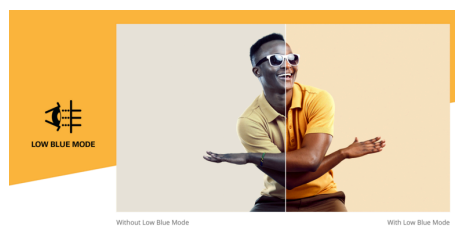

Зменшене синє світло

АОС Lowblue Light зменшує вплив шкідливого синього випромінювання, яке під час тривалих сеансів може спричинити втому очей, головний біль і порушення сну. Наша технологія Lowblue Light зменшує інтенсивність шкідливих хвиль, не спотворюючи кольорову палітру, тож ви можете насолоджуватися переглядом без зайвого занепокоєння про здоров'я очей.