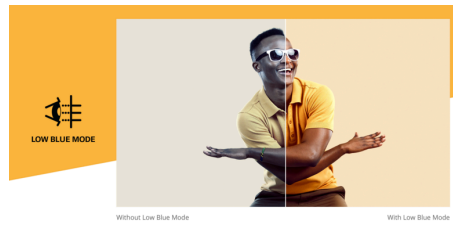

Low Blue Light

Kısa dalga boyuna sahip mavi ışık gözünüze zarar verebilir. AOC Anti Blue Light Teknolojisi görüntünün rengini değiştirmeden zararlı mavi ışıkları engeller. Mavi ışığı azaltmanın diğer yolları filtre kullanmak veya ayarları karanlık/sarımsı görüntü verecek şekilde ayarlamaktır.