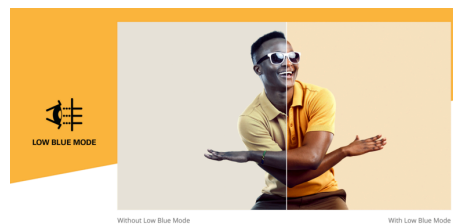

Low Blue Light

AOC Lowblue Light skyddar dig från skadligt blått ljus som under långa sessioner har visat sig orsaka ögonbelastning, huvudvärk och sömnstörningar. Vår Lowblue Light-funktion reducerar de skadliga våglängderna som utsänds utan att offra färgkompositionen, vilket gör upplevelsen fri från oro för ögonskador.