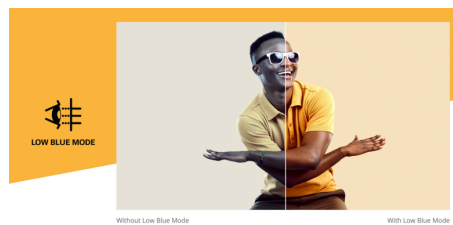

Low Blue Light

Niebieskie światło o krótkiej długości fali może być szkodliwe dla oczu. Technologia AOC Low Blue Light blokuje szkodliwe niebieskie promieniowanie świetlne, nie zmieniając barwy ekranu. Inne próby redukcji niebieskiego światła wykorzystują filtry lub ustawienia, które powodują przyciemnienie/zażółcenie obrazu.