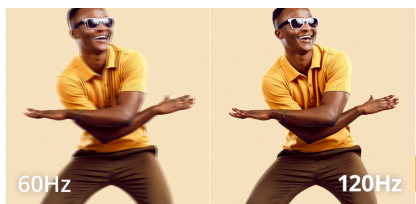

Wyróżnione

120Hz Częstotliwość Odświeżania

Skorzystaj z dwukrotnie wyższej częstotliwości odświeżania w porównaniu do innych monitorów i pożegnaj zrywanie klatek i rozmycie ruchu. Dzięki częstotliwości odświeżania 120 Hz każda klatka jest wyświetlana ostro i płynnie, dzięki czemu możesz precyzyjnie wymierzyć serię w każdej strzelance i rozkoszować się płynnym ruchem podczas szybkich wyścigów.