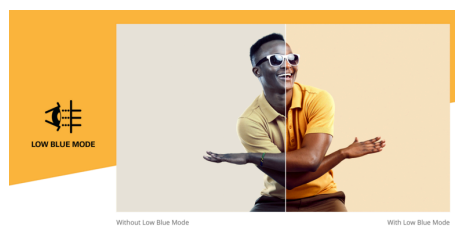

Low Blue Light

Le onde di luce blu corte possono danneggiare la vista. La tecnologia Low Blue Light di AOC blocca i dannosi raggi di luce blu, senza cambiare il colore del display. Altri tentativi di ridurre i filtri utilizzano la luce blu o impostazioni che causano immagini fioche/giallastre.