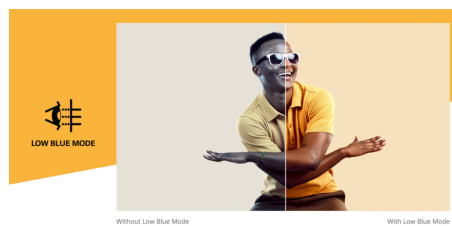

Low Blue Light

Les courtes ondes de lumière bleue peuvent endommager vos yeux. La technologie Faible Lumière Bleue de AOC bloque les rayons de lumière bleue nocifs sans modifier les couleurs affichées. Certaines tentatives de réduction de la lumière bleue utilisent des filtres ou des paramètres provoquant l'assombrissement ou le jaunissement des images.