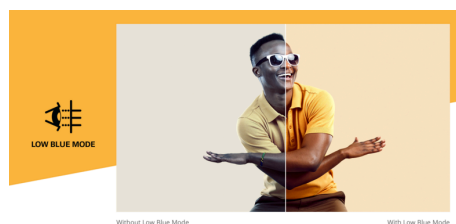

Low Blue Light

AOC Lowblue Light suojaa käyttäjää haitalliselta siniseltä valolta, jonka on todettu rasittavan silmiä, aiheuttavan päänsärkyä ja uniongelmia pitkien käyttöjaksojen seurauksena. Tuotteidemme Lowblue Light -ominaisuus vähentää haitallisia aallonpituuksia värien laadusta tinkimättä, ei enää huolta silmien haitallisista vaikutuksista.