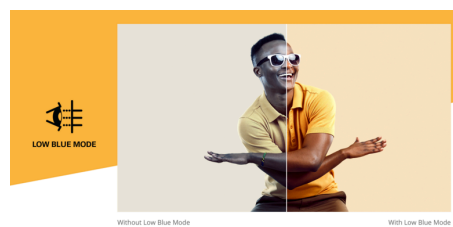

Low Blue Light

Kurzweiliges blaues Licht kann den Augen schaden. Die AOC Low Blue Light-Technologie blockiert schädliche blaue Lichtstrahlen, ohne dass sich dadurch die dargestellte Farbe ändert. Andere Verfahren zum Reduzieren von blauem Licht verwenden Filter oder veränderte Einstellungen, was jedoch zu dunklen/gelblichen Bildern führt.