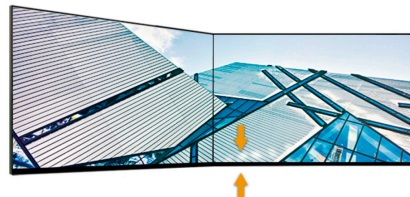

功能特点

IPS 廣視角面板

可視角度達到178°，讓使用者在任何角度觀看均呈現清新亮麗且完整的畫面，同時展現色彩一致性，以實際原色呈現逼真鮮活的畫面。

Adaptive Sync 告別撕裂卡頓

同步處理 GPU 與顯示器間的訊號，就緒時才會顯示影格內容；提供順暢的視覺體驗，不會再有畫面撕裂或間斷的情況。

享受高性能的躍進

憑藉 120Hz 更新率，每一個畫面都清晰且連續地渲染，因此您可以精準地安排您的工作和遊戲，並在任何時刻享受高速。

1ms 快速反應時間

1ms 快速反應時間，讓畫面的一舉一動變得清晰無比，盡情享受超順暢的遊戲畫面。

更接近四邊無框的外觀設計

此款顯示器除了原先的三邊極窄邊框，更將下方升級為更窄的邊框，帶來更寬闊的視野，無論是觀看商務報表或是大型表格都能更加便捷並提高效率，同時透過用作多顯示器設定的一部分，充分利用這項新功能的潛力，您可以在螢幕之間體驗無與倫比的無縫和優雅。

護眼的不閃屏技術

多數LED螢幕使用 PWM (Pulse Width Modulation) 脈衝寬度調變技術調光以掌控亮度，但此脈衝技術易產生閃爍情況，尤其在昏暗微光環境中，更易造成頭疼和眼睛疲勞損傷等不舒適狀況。不閃屏技術則是用運順暢的DC直流背光系統，藉由強化電壓以降低閃爍頻率，提供消費者更健康護眼的使用情境。