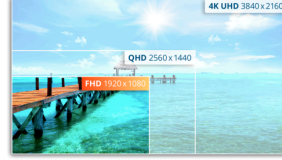

Öne çıkan özellikler