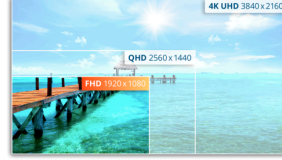

Öne çıkan özellikler

Çerçevesiz Tasarım

Çerçevesiz tasarımlar, modern ve çekici görünmenin yanı sıra kesintisiz çoklu monitör kurulumları sağlar. Birçok ekran yan yana yerleştirildiğinde, imleciniz/pencereleriniz artık koyu kenar boşluklarında kaybolmaz.

Full HD çözünürlük

Bir Blu-ray filmi tam kalitede izlemek mi yoksa yüksek çözünürlüklü oyunları keyifle oynamak mı ya da ofis uygulamalarıyla canlı metinler okumak mı istiyorsunuz? Bu monitör, 1920 x 1080 piksel Full HD çözünürlüğü sayesinde tümünü yapmanıza olanak tanır. Görüntülediğiniz şey ne olursa olsun Full HD çözünürlük sayesinde zengin detaylar üst düzey bir grafik kartı olmadan veya çok fazla sistem kaynağı tüketmeden gösterilir.

VA paneli

VA (Vertical Alignment) paneli, daha canlı ve parlak görüntüler için daha koyu siyahlar ve yüksek kontrast sunar.