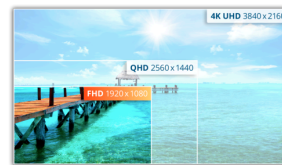

Funktioner

Ramlös design

Förutom att den ser modern och attraktiv ut, möjliggör en ramlös design sömlösa inställningar för flera bildskärmar. Dina markörer/fönster kommer inte längre att tappas bort i mörkret när många skärmar placeras sida vid sida.

FHD upplösning

Vill du titta på en Blu-ray-film i full kvalitet, njuta av spel i hög upplösning eller läsa skarp text i kontorsprogram? Tack vare sin fulla HD-upplösning på 1920 x 1080 pixlar kan du göra just det på den här skärmen. Oavsett vad du tittar på, med Full HD visas den i rik detalj utan att du behöver ett avancerat grafikkort eller använder för mycket av systemets resurser.

VA-panelen

VA-panelen (Vertical Alignment) visar djupare svart och en hög kontrast för extra livliga och ljusa bilder.