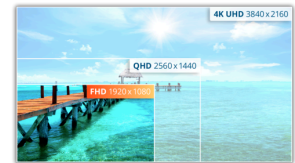

Rozdzielczość FHD

Chcesz oglądać filmy Blu-ray w doskonałej jakości, grać gry w wysokiej rozdzielczości lub czytać ostry tekst w zastosowaniach biurowych? Dzięki rozdzielczości Full HD 1920 x 1080 pikseli ten monitor Ci to umożliwi. Niezależnie od tego, co oglądasz, rozdzielczość Full HD wyświetli to z pełnym bogactwem szczegółów bez użycia karty graficznej z wyższej półki i zużycia wielu zasobów systemowych.