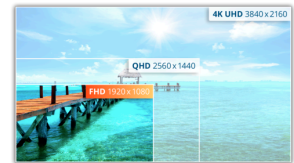

FHD Resoluutio

Haluatko katsella ensiluokkaista Blu-ray-elokuvaa tai pelata pelejä korkealla resoluutiolla tai lukea toimistosovelluksilla tarkkaa tekstiä? Tämä monitori on suunniteltu sitä varten, sillä se tarjoaa 1920 x 1080 pikselin Full HD -resoluution. Katselipa sitten mitä tahansa, Full HD mahdollistaa sen tarkan näytön ilman korkealuokkaista grafiikkakorttia tai käyttämättä huomattavaa määrää järjestelmäresursseja.