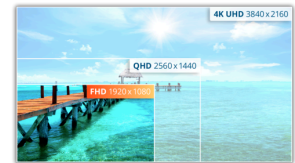

Resolución Full HD

¿Quieres ver una película en Blu-Ray a calidad total, disfrutar los juegos en alta resolución o leer texto nítido en aplicaciones de oficina? Gracias a su resolución Full HD de 1920 x 1080 píxeles, este monitor le permite hacer exactamente eso. No importa lo que esté viendo, con FULL HD se mostrará con mucho detalle sin necesidad de una tarjeta gráfica de alta gama o consumir muchos de los recursos de su sistema.