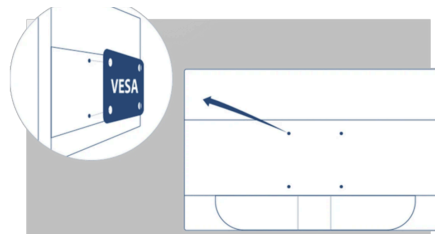

เวซ่าเมาท์

ขาตั้ง Ergo Base ของ AOC นำมาซึ่งความอ่อนโยน ประสิทธิภาพ และความทนทานในการใช้งานในแพ็คเกจเดียว แต่คุณยังต้องการใช้ตัวยึดติดผนังหรือการตั้งค่าจอภาพหลายจอโดยใช้ตัวยึดบนโต๊ะหรือไม่ ตัวยึด VESA มอบความยืดหยุ่นขั้นสูงสุดให้กับคุณ กลับหัว ในโหมดหมุน แนวจอภาพของคุณทุกที่ที่คุณต้องการโดยใช้ตัวยึดและขาตั้งของคุณที่สามด้วยตัวเลือกตัวยึด VESA