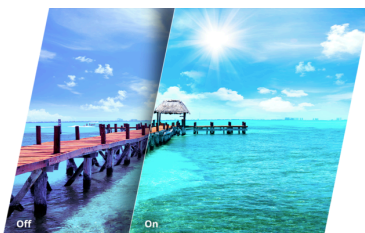

Cahaya Biru Rendah

AOC Lowblue Light melindungi Anda dari sinar biru berbahaya yang, selama sesi panjang, telah terbukti menyebabkan ketegangan mata, sakit kepala, dan gangguan tidur. Fitur Lowblue Light kami mengurangi panjang gelombang berbahaya yang dipancarkan tanpa mengorbankan komposisi warna, membebaskan pengalaman dari kekhawatiran akan kerusakan mata.