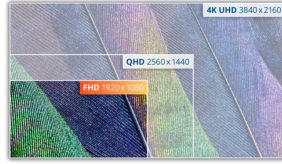

จอแสดงผลขนาด 21.5 นิ้วแบบไร้กรอบ 3 ด้านที่ หรูหรา บางเฉียบ

22V2Q มีจอแสดงผล IPS ไร้กรอบ 3 ด้านขนาด 21.5 นิ้วในความละเอียด Full HD พร้อมด้วยการออกแบบกรอบ "Edge" ที่ซ่อนอยู่ และขาตั้งโลหะที่แข็งแกร่ง พร้อมสำหรับเกมที่รวดเร็วและภาพเคลื่อนไหวด้วย FreeSync อัตราเฟรม 75Hz และเวลาตอบสนอง 5 ms

แผง IPS

แผง IPS ช่วยให้มั่นใจได้ถึงประสบการณ์การรับชมที่สอดคล้องด้วยสีที่สดใสและแม่นยำเหมือนจริง สีดูสม่ำเสมอไม่ว่าคุณจะทำหน้าที่จากมุมใด

การออกแบบที่บางเฉียบ

บางครั้ง น้อยแต่่มาก: ด้วยรูปลักษณ์ที่เรียบง่ายและบางเฉียบ จอภาพนี้จึงกลมกลืนกับสภาพแวดล้อมการทำงานของคุณได้อย่างลงตัว แทนที่จะบดบังการมองเห็นของคุณด้วยเคสขนาดใหญ่ เพลิดเพลินกับพื้นที่บนโต๊ะที่มากขึ้น การเคลื่อนย้ายที่ง่ายดาย และการออกแบบที่น่าดึงดูดใจด้วยจอแสดงผลที่เรียบลื่นและน้ำหนักเบา

ความละเอียด FHD

ต้องการชมภาพยนตร์ Blu-ray ในคุณภาพเต็มรูปแบบ เพลิดเพลินกับเกมที่มีความละเอียดสูง หรืออ่านข้อความที่คมชัดในแอปพลิเคชันสำนักงานหรือไม่? ด้วยความละเอียดระดับ Full HD ที่ 1920 x 1080 พิกเซล จอภาพนี้จึงช่วยให้คุณทำเช่นนั้นได้ ไม่ว่าคุณกำลังดูอะไรอยู่ ด้วย Full HD จะแสดงรายละเอียดครบถ้วนโดยไม่ต้องใช้การ์ดกราฟิกระดับไฮเอนด์หรือใช้ทรัพยากรระบบจำนวนมาก