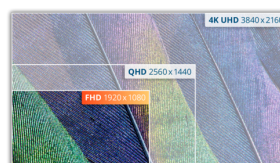

Résolution Full HD

Vous voulez regarder un film en Blu-ray à sa qualité optimale, profiter de vos jeux en haute résolution ou lire les textes des applications bureautiques de façon claire ? Grâce à sa résolution Full HD de 1920 x 1080 pixels, cet écran vous le permet. Tout ce que vous regardez est affiché avec les détails les plus riches, en Full HD, sans avoir besoin d'une carte graphique dernier cri ou de consommer énormément de ressources système.