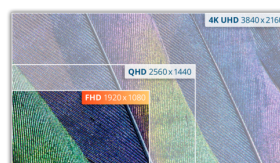

Resolución Full HD

¿Quieres ver una película en Blu-Ray a calidad total, disfrutar los juegos en alta resolución o leer texto nítido en aplicaciones de oficina? Gracias a su resolución Full HD de 1920 x 1080 píxeles, este monitor le permite hacer exactamente eso. No importa lo que esté viendo, con FULL HD se mostrará con mucho detalle sin necesidad de una tarjeta gráfica de alta gama o consumir muchos de los recursos de su sistema.