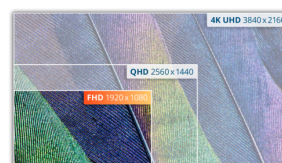

Resolución Full HD

¿Quieres ver una película en Blu-Ray a calidad total, disfrutar los juegos en alta resolución o leer texto nítido en aplicaciones de oficina? Gracias a su resolución Full HD de 1920 x 1080 píxeles, este monitor le permite hacer exactamente eso. No importa lo que esté viendo, con FULL HD se mostrará con mucho detalle sin necesidad de una tarjeta gráfica de alta gama o consumir muchos de los recursos de su sistema.