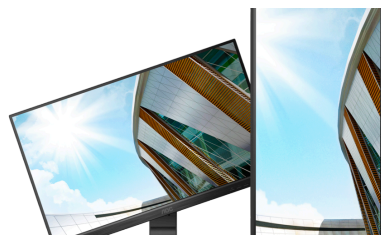

Stilig, brukervennlig og høy ytelse i en 21,5" Full HD-skjerm med DisplayPort

22P2Q kommer med et flatt 21,5" IPS/3FL-panel med Full HD-oppløsning og vide visningsvinkler på 178°/178°. Skjermen er designet for profesjonelle brukere og har tre rammeløse sider, kan høydejusteres, vippes, svinges og roteres for å få en ideell ergonomisk posisjon, samtidig som den er skånsom for øynene dine med Low Blue-modus og Flicker-Free-teknologi. Mange tilkoblingsmuligheter med USB 3.2-hub, og VGA-, DVI-, HDMI- og DP-kompatibel.

Features

Ergonomisk

Føl komforten! AOCs stativer med justerbar høyde, tilt og rotasjon hjelper deg å finne den mest komfortable og sunneste posisjonen.

IPS panelet

IPS-panelet gir deg en perfekt seeropplevelse med livaktige, samt utrolige og nøyaktige farger. Fargene ser like ut uansett hvilken vinkel du ser på skjermen fra.

Rammeløst design

I tillegg til å se moderne og attraktiv ut, gjør det rammeløse designet at du kan sette opp flere monitører ved siden av hverandre, sømløst. Markøren/vinduene vil ikke gå tapt i noe mørkt område mellom rammene når skjermene står side ved side.

Dreifunksjonen

Takket være dreifunksjonen kan skjermen roteres 180° fra liggende til stående, noe som er spesielt nyttig i desktop publishing. En virkelig nyttig nyhet er at alle ledningene tilkoblet sk