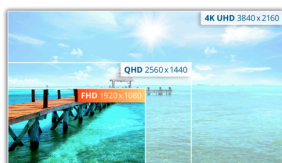

FHD upplösning

Vill du titta på en Blu-ray-film i full kvalitet, njuta av spel i hög upplösning eller läsa skarp text i kontorsprogram? Tack vare sin fulla HD-upplösning på 1920 x 1080 pixlar kan du göra just det på den här skärmen. Oavsett vad du tittar på, med Full HD visas den i rik detalj utan att du behöver ett avancerat grafikkort eller använder för mycket av systemets resurser.

VA-panelen

VA-panelen (Vertical Alignment) visar djupare svart och en hög kontrast för extra livliga och ljusa bilder.