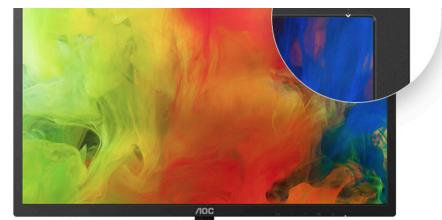

Podstawowy, ale elegancki ekran 21,5” Full HD z wąskimi ramkami i wąskim profilem

Jako podstawowy model z serii B1, 22B1H zaspokaja wszystkie podstawowe potrzeby dzięki ekranowi Full HD o przekątnej 21,5” z ramką o szerokości jedynie 12,9 mm po bokach. Możliwość przyjemnego grania w gry z czasem reakcji 5 ms. Złącza VGA i HDMI pozwalają na podłączanie najnowszych i starszych źródeł sygnału.

Wyróżnione

Smukły wygląd

Czasami mniej znaczy więcej: Dzięki minimalistycznemu, smukłemu profilowi ten monitor płynnie wtopi się w Twoje środowisko pracy bez męczenia Ci wzroku masywną obudową. Ciesz się większą przestrzenią na swoim biurku, łatwym transportem i atrakcyjnym wyglądem ze zgrabnym, lekkim wyświetlaczem.

Rozdzielczość FHD

Chcesz oglądać filmy Blu-ray w doskonałej jakości, grać gry w wysokiej rozdzielczości lub czytać ostry tekst w zastosowaniach biurowych? Dzięki rozdzielczości Full HD 1920 x 1080 pikseli ten monitor Ci to umożliwi. Niezależnie od tego, co oglądasz, rozdzielczość Full HD wyświetli to z pełnym bogactwem szczegółów bez użycia karty graficznej z wyższej półki i zużycia wielu zasobów systemowych.

Bardzo wąskie ramki

Bardzo wąskie ramki nie tylko sprawiają, że monitor wygląda elegancko i modnie, ale także pozwalają lepiej skoncentrować się na treści wyświetlanej na ekranie w przypadku korzystania z kilku monitorów jednocześnie. Monitor wygląda również bardzo kompaktowo.