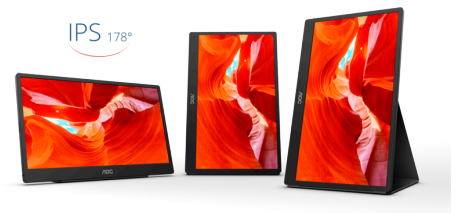

便攜式 10 點觸控式 USB-C 顯示器 16T2 讓您的工作效率觸手可及

AOC 16T2 瞬間擴展您的工作和遊戲空間。9 毫米超薄超輕 15.6 吋 IPS 顯示器具有鮮豔的色彩，並具有 10 點投射電容式觸控辨識功能。的智慧保護蓋輕鬆設定或存放。

功能

隨時隨地提高生產力

16T2 的可能性是無窮無盡的。在旅途中或在家辦公室隨時拓展您的顯示器，將其用於演示，或在會議或講座期間做筆記。與多個觸控APP及遊戲相容。非常適合在旅途中做筆記、電子簽名或連接手機玩遊戲。

便攜式 - 小巧輕便 (9mm 厚度, <1.2kg 重量)

比大多數筆電更薄，比大多數水瓶更輕 - 16T2 的厚度 9 mm，重量僅為約 1 千克（不含保護套）。完美適合任何背包或錢包，攜帶方便。最重要的是外殼耐用及抗刮（H3 硬度）。

10 點觸控面板

採用精準的 10 點觸控技術，顯示器可同時偵測 10 個點。通過 Windows 10 觸控認證，並與許多鉅控APP及遊戲相容。非常適合在旅途中做筆記、電子簽名或連接手機玩遊戲。

智慧保護套

配備折疊式智慧保護套，並完全依循 16T2 的功能、介面所設計，可完美套用在 16T2 所有使用情境，同時防止機身刮傷及髒污，並且還有支架功能，同時可配合自動旋轉功能，縱向或橫向使用。在 I-menu 軟體下，16T2 配備了自動旋轉功能，可配合使用情境縱向/橫向旋轉。（僅適用於 Window OS。）”

與筆電或智慧手機的 USB-C 連接

隨時隨地輕鬆連接。借助 16T2 兩側的 USB-C 端口，只需一根線即可立即連接筆電、智慧手機或電腦。USB-C 使用一根線同時傳輸網絡、數據、影片信號和電源。沒有額外的混亂。如果通過 HDMI 連接，您需要將 USB 數據線插入您的設備才能享受觸控功能。

IPS 面板

IPS 面板可確保出色的觀看體驗，色彩逼真、明亮且準確。無論您從哪個角度看顯示器，顏色看起來都是一致的

一般的	
型號名稱	16T2/96
頻道	B2C, B2B
產品線	Style-line
設計系列	T2
推出日期 (預計到達時間)	2020/9/14
EAN	4038986138147

顯示資訊	
螢幕大小 (英吋)	15,6
螢幕大小 (公分)	39,6
平面/彎曲	Flat
顯示硬度	3H
像素間距 (mm)	0,1793
面板解析度	1920x1080
縱橫比	16:9
面板類型	IPS
背光類型	WLED
Max 重新整理的頻率	60 Hz
回應時間 GtG	4 ms
靜態對比度	700:1
動態對比度	50M:1
視角 (CR10)	170/170
顯示顏色	262 K
Brightness in nits	250 cd/m ²