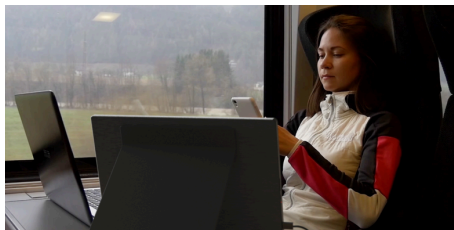

便攜式 10 點觸控式 USB-C 顯示器 16T2 讓您的工作效率觸手可及

AOC 16T2 瞬間擴展您的工作和遊戲空間。9 毫米超薄超輕 15.6 吋 IPS 顯示器具有鮮豔的色彩，並具有 10 點投射電容式觸控辨識功能。的智慧保護蓋輕鬆設定或存放。

功能

隨時隨地提高生產力

16T2 的可能性是無窮無盡的。在旅途中或在家辦公室隨時拓展您的顯示器，將其用於演示，或在會議或講座期間做筆記。與多個觸控APP及遊戲相容。非常適合在旅途中做筆記、電子簽名或連接手機玩遊戲。

便攜式 - 小巧輕便 (9mm 厚度, <1.2kg 重量)

比大多數筆電更薄，比大多數水瓶更輕 - 16T2 的厚度 9 mm，重量僅為約 1 千克（不含保護套）。完美適合任何背包或錢包，攜帶方便。最重要的是外殼耐用及抗刮（H3 硬度）。

10 點觸控面板

採用精準的 10 點觸控技術，顯示器可同時偵測 10 個點。通過 Windows 10 觸控認證，並與許多鉅控APP及遊戲相容。非常適合在旅途中做筆記、電子簽名或連接手機玩遊戲。

智慧保護套

配備折疊式智慧保護套，並完全依循 16T2 的功能、介面所設計，可完美套用在 16T2 所有使用情境，同時防止機身刮傷及髒污，並且還有支架功能，同時可配合自動旋轉功能，縱向或橫向使用。在 I-menu 軟體下，16T2 配備了自動旋轉功能，可配合使用情境縱向/橫向旋轉。（僅適用於 Window OS。）”

與筆電或智慧手機的 USB-C 連接

隨時隨地輕鬆連接。借助 16T2 兩側的 USB-C 端口，只需一根線即可立即連接筆電、智慧手機或電腦。USB-C 使用一根線同時傳輸網絡、數據、影片信號和電源。沒有額外的混亂。如果通過 HDMI 連接，您需要將 USB 數據線插入您的設備才能享受觸控功能。