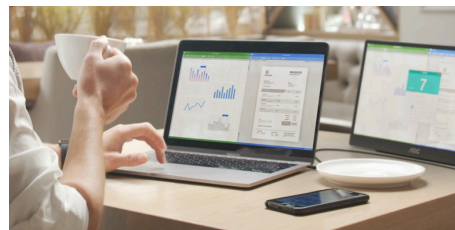

便攜式 - 小巧輕便 (9mm 厚度, <1.2kg 重量)

比大多數筆電更薄，比大多數水瓶更輕 - 16T2 的厚度 9 mm，重量僅為約 1 千克（不含保護套）。完美適合任何背包或錢包，攜帶方便。最重要的是外殼耐用及抗刮（H3 硬度）。

10 點觸控面板

採用精準的 10 點觸控技術，顯示器可同時偵測 10 個點。通過 Windows 10 觸控認證，並與許多鉅控APP及遊戲相容。非常適合在旅途中做筆記、電子簽名或連接手機玩遊戲。

智慧保護套

配備折疊式智慧保護套，並完全依循 16T2 的功能、介面所設計，可完美套用在 16T2 所有使用情境，同時防止機身刮傷及髒污，並且還有支架功能，同時可配合自動旋轉功能，縱向或橫向使用。在 I-menu 軟體下，16T2 配備了自動旋轉功能，可配合使用情境縱向/橫向旋轉。（僅適用於 Window OS。）”

與筆電或智慧手機的 USB-C 連接

隨時隨地輕鬆連接。借助 16T2 兩側的 USB-C 端口，只需一根線即可立即連接筆電、智慧手機或電腦。USB-C 使用一根線同時傳輸網絡、數據、影片信號和電源。沒有額外的混亂。如果通過 HDMI 連接，您需要將 USB 數據線插入您的設備才能享受觸控功能。