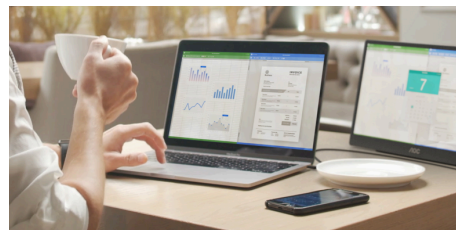

便攜式 - 小巧輕便 (9mm 厚度, <1.2kg 重量)

比大多數筆電更薄，比大多數水瓶更輕 - 16T2 的厚度 9 mm，重量僅為約 1 千克（不含保護套）。完美適合任何背包或錢包，攜帶方便。最重要的是外殼耐用及抗刮 (H3 硬度)。

10 點觸控面板

採用精準的 10 點觸控技術，顯示器可同時偵測 10 個點。通過 Windows 10 觸控認證，並與許多觸控 APP 及遊戲相容。非常適合在旅途中做筆記、電子簽名或連接手機玩遊戲。

智慧保護套

配備折疊式智慧保護套，並完全依循 16T2 的功能、介面所設計，可完美套用在 16T2 所有使用情境，同時防止機身刮傷及髒污，並且還有支架功能，同時可配合自動旋轉功能，縱向或橫向使用。在 I-menu 軟體下，16T2 配備了自動旋轉功能，可配合使用情境縱向/橫向旋轉。(僅適用於 Window OS。)

與筆電或智慧手機的 USB-C 連接

隨時隨地輕鬆連接。借助 16T2 兩側的 USB-C 端口，只需一根線即可立即連接筆電、智慧手機或電腦。USB-C 使用一根線同時傳輸網絡、數據、影片信號和電源。沒有額外的混亂。如果通過 HDMI 連接，您需要將 USB 數據線插入您的設備才能享受觸控功能。