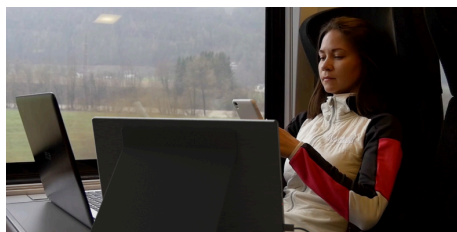

便攜式 10 點觸控式 USB-C 顯示器 16T2 讓您的工作效率觸手可及

AOC 16T2 瞬間擴展您的工作和遊戲空間。9 毫米超薄超輕 15.6 吋 IPS 顯示器具有鮮豔的色彩，並具有 10 點投射電容式觸控辨識功能。的智慧保護蓋輕鬆設定或存放。

功能

隨時隨地提高生產力

16T2 的可能性是無窮無盡的。在旅途中或在家辦公室隨時拓展您的顯示器，將其用於演示，或在會議或講座期間做筆記。與多個觸控 APP 及遊戲相容。非常適合在旅途中做筆記、電子簽名或連接手機玩遊戲。

便攜式 - 小巧輕便 (9mm 厚度, <1.2kg 重量)

比大多數筆電更薄，比大多數水瓶更輕 - 16T2 的厚度 9 mm，重量僅為約 1 千克（不含保護套）。完美適合任何背包或錢包，攜帶方便。最重要的是外殼耐用及抗刮 (H3 硬度)。

10 點觸控面板

採用精準的 10 點觸控技術，顯示器可同時偵測 10 個點。通過 Windows 10 觸控認證，並與許多觸控 APP 及遊戲相容。非常適合在旅途中做筆記、電子簽名或連接手機玩遊戲。

智慧保護套

配備折疊式智慧保護套，並完全依循 16T2 的功能、介面所設計，可完美套用在 16T2 所有使用情境，同時防止機身刮傷及髒污，並且還有支架功能，同時可配合自動旋轉功能，縱向或橫向使用。在 I-menu 軟體下，16T2 配備了自動旋轉功能，可配合使用情境縱向/橫向旋轉。(僅適用於 Window OS。)

與筆電或智慧手機的 USB-C 連接

隨時隨地輕鬆連接。借助 16T2 兩側的 USB-C 端口，只需一根線即可立即連接筆電、智慧手機或電腦。USB-C 使用一根線同時傳輸網絡、數據、影片信號和電源。沒有額外的混亂。如果通過 HDMI 連接，您需要將 USB 數據線插入您的設備才能享受觸控功能。