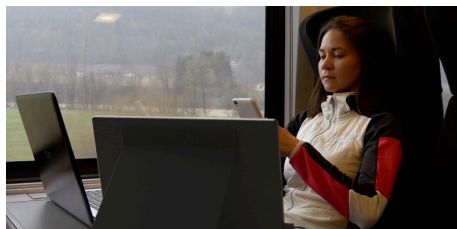

## Produktivitet nära till hands med den bärbara, 10-punkts beröringskänsliga USB-C-skärmen 16T2

AOCs 16T2 utökar ditt arbets- och spelutrymme på ett ögonblick. Den 9 mm smala och superlätta 15,6-tums IPS-skärmen har levande färger och har 10-punkts projektiv-kapacitiv beröringsigenkänning. Ansluts till en bärbar dator eller smartphone via USB-C inom några sekunder och kan enkelt konfigureras eller lagras med det medföljande smarta skyddet.

### Produktivitet när du är på språng

Möjligheterna med 16T2 är oändliga. Expandera din bärbara skärm när du är på språng eller på hemmakontoret, använd den för presentationer eller för anteckningar under ett möte eller en föreläsning. Spela videor var som helst, få en digital signatur från en kund, eller expandera din smarttelefonsskärm för att spela mobilspel till en storlek på 15,6 tum. Din fantasi är den enda begränsningen.

### Bärbar - kompakt och lätt

Tunnare än de flesta bärbara datorer och lättare än de flesta vattenflaskor, den passar perfekt i vilken ryggsäck eller handväska som helst och är lätt att bära.

### USB-C-anslutning med bärbar dator eller smartphone

Enkla anslutningar var du än är. Anslut en bärbar dator, smartphone eller dator med en enda kabel med USB-C-portarna på två sidor av 16T2. USB-C bär nätverk, data, videosignaler och ström samtidigt med en enda kabel. Ingen oreda. Om du är ansluten via HDMI måste du ansluta USB-kabeln till din enhet för att använda beröringsfunktionen.