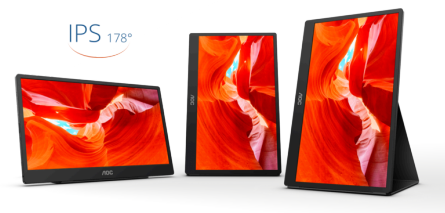

IPS-panelen

IPS-panelen garanterar en utmärkt tittarupplevelse med naturtrogna men ändå lysande och exakta färger. Färger ser konsekvent ut oavsett från vilken vinkel du tittar på skärmen.