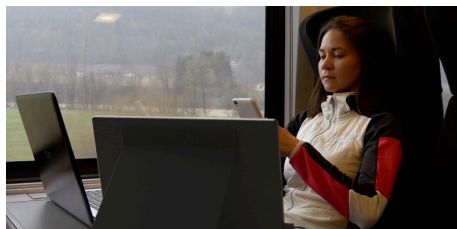

функции

Продуктивность в любом месте

Монитор 16T2 открывает поистине неограниченные возможности. Расширьте экран своего ноутбука, работая на ходу или дома, пользуйтесь им для презентаций или заметок в ходе совещания или лекции. Воспроизводите видеоролики, где вам захочется, берите цифровые подписи от клиентов или играйте на расширенном до 15,6 дюймов экране в игры со своего мобильного телефона. Использование монитора ограничивается только вашим воображением.