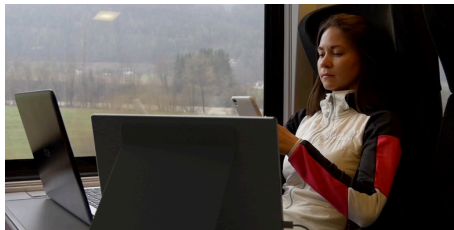

Productiviteit binnen handbereik met je draagbare, 10-punten-aanraakgevoelige USB-C-display 16T2

De 16T2 van AOC zorgt direct voor een uitbreiding van je werk- en gameruimte. De 9 mm dunne en superlichte 15.6" IPS display beschikt over levendige kleuren en is voorzien van een 10-punten geprojecteerde capacatieve touchscreen-herkenning. Maak binnen luttele seconden een verbinding met een laptop of smartphone via USB-C en het wordt gemakkelijk ingesteld of opgeborgen met de meegeleverde smart cover.

Functies

Productiviteit onderweg

De mogelijkheden van de 16T2 zijn oneindig. Maak de display van je laptop onderweg of voor je thuishkantoor groter, gebruik het voor presentaties, of voor het maken van aantekeningen tijdens een vergadering of colleges. Video's overall afspelen, van een klant een digitale handtekening ontvangen of de display van je smartphone uitbreiden naar 15.6" om mobiel een game te spelen. De enige beperking is je eigen fantasie.

Slimme bedekking

Het meegeleverde smart cover beschermt uw monitor binnen en buiten uw tas tegen vuil en schade. Tijdens gebruik van de monitor functioneert de cover als een flexibele monitorhouder, in portret- of landschap-modus.

IPS-paneel

Het IPS-paneel zorgt voor een uitstekende kijkervaring met levensechte, briljante en toch nauwkeurige kleuren. Kleuren zien er consistent uit, ongeacht vanuit welke hoek u naar het scherm kijkt.