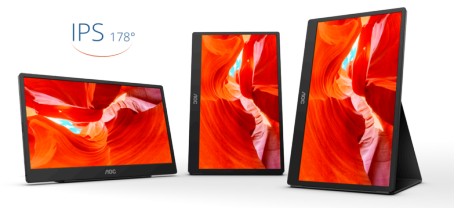

Productiviteit binnen handbereik met je draagbare, 10-punten-aanraakgevoelige USB-C-display 16T2

De 16T2 van AOC zorgt direct voor een uitbreiding van je werk- en gameruimte. De 9 mm dunne en superlichte 15.6" IPS display beschikt over levendige kleuren en is voorzien van een 10-punten geprojecteerde capacatieve touchscreen-herkenning. Maak binnen luttele seconden een verbinding met een laptop of smartphone via USB-C en het wordt gemakkelijk ingesteld of opgeborgen met de meegeleverde smart cover.

Draagbaar - compact en licht

Hij is dunner dan de meeste notebooks en lichter dan de meeste waterflessen, past perfect in elke rugzak of handtas en is gemakkelijk mee te nemen.

10-punten capacatief touchscreen

Slimme bedekking

Het meegeleverde smart cover beschermt uw monitor binnen en buiten uw tas tegen vuil en schade. Tijdens gebruik van de monitor functioneert de cover als een flexibele monitorhouder, in portret- of landschap-modus.

IPS-paneel

Het IPS-paneel zorgt voor een uitstekende kijkervaring met levensechte, briljante en toch nauwkeurige kleuren. Kleuren zien er consistent uit, ongeacht vanuit welke hoek u naar het scherm kijkt.