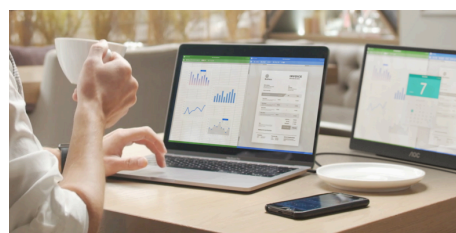

### Productivité nomade

Les possibilités offertes par le 16T2 sont infinies. Élargissez l'affichage de votre ordinateur portable en déplacement ou au bureau à domicile, utilisez-le pour les présentations ou pour prendre des notes lors d'une réunion ou d'une conférence. Lisez des vidéos en tous lieux, obtenez la signature numérique d'un client ou rehaussez l'écran de votre smartphone pour profiter de jeux mobiles en 15,6". La seule limite est votre imagination.

### Portable - compact et léger

Plus fin que la plupart des ordinateurs portables et plus léger que la plupart des bouteilles d'eau, il se glisse parfaitement dans n'importe quel sac à dos ou sac à main et est facile à transporter.

### Écran tactile capacitif à 10 points

Doté d'une technologie de reconnaissance tactile projective-capacitive à 10 points, l'écran détecte facilement 10 doigts instantanément. Certifié compatible avec Windows 10 tactile et avec de nombreuses applications et jeux tactiles. Parfait pour prendre des notes en mouvement, obtenir une signature numérique ou profiter de votre jeu mobile préféré.

### Capot intelligent

Le capot intelligent permet de protéger votre écran de la poussière et des éventuels dommages, à l'intérieur comme à l'extérieur de votre sac de transport. Lorsque l'écran est utilisé, le capot sert de porte-écran polyvalent, en mode portrait ou paysage.