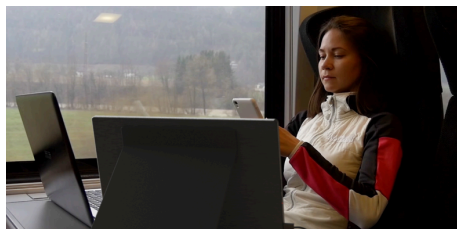

## La productivité au bout des doigts avec l'écran portable tactile 10 points 16T2 USB-C

Le modèle 16T2 d'AOC étend votre espace de travail et de jeu en un clin d'œil.

L'écran IPS de 15.6" fin et super léger de 9 mm revendique des couleurs vibrantes et une reconnaissance tactile projective-capacitive à 10 points. Raccordez-le à un ordinateur portable ou à un smartphone via USB-C. Il est facile à configurer ou à ranger avec le capot intelligent qui l'accompagne.

### Productivité nomade

Les possibilités offertes par le 16T2 sont infinies. Élargissez l'affichage de votre ordinateur portable en déplacement ou au bureau à domicile, utilisez-le pour les présentations ou pour prendre des notes lors d'une réunion ou d'une conférence. Lisez des vidéos en tous lieux, obtenez la signature numérique d'un client ou rehaussez l'écran de votre smartphone pour profiter de jeux mobiles en 15,6". La seule limite est votre imagination.

### Capot intelligent

Le capot intelligent permet de protéger votre écran de la poussière et des éventuels dommages, à l'intérieur comme à l'extérieur de votre sac de transport. Lorsque l'écran est utilisé, le capot sert de porte-écran polyvalent, en mode portrait ou paysage.

### Connexion USB-c avec un ordinateur portable ou un smartphone

Connexions faciles en tous lieux. Grâce aux ports USB-C sur les deux côtés du 16T2, connectez un ordinateur portable, un smartphone ou un ordinateur de bureau en un clin d'œil avec un câble unique. Le protocole USB-C transmet simultanément les signaux réseau, données, vidéo et alimentation avec un seul câble. Aucun désordre supplémentaire. S'il est connecté via HDMI, vous devez brancher le câble USB à votre appareil pour profiter de la fonction tactile.