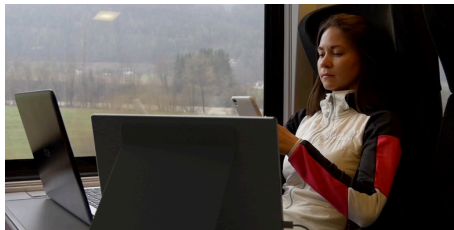

## Kannettava 10-pisteen kosketusherkkä USB-C-näyttö 16T2 tuottavuuden parantamiseen

AOC:n 16T2 moninkertaistaa työ- ja pelimahdollisuudet hetkessä. 9 mm:n huippukevyt 15,6 tuuman IPS-näyttö tarjoaa kirkkaat värit ja sisältää 10-pisteen projektiivista kapasitiivista kosketustunnistustekniikkaa. Voidaan liittää kannettavaan tietokoneeseen tai älypuhelimeen USB-C-portin avulla muutamassa sekunnissa. Voidaan käyttää ja säilyttää helposti pakkaukseen kuuluvalla älysuojalla.

### Erinomainen tuottavuus matkustaessa

16T2 tarjoaa loputtomia mahdollisuuksia. Voit laajentaa kannettavan tietokoneesi näytön matkustaessa tai kotioloimistossa, käyttää sitä esityksissä tai muistiinpanojen ottamiseen kokouksen tai luennon aikana. Mahdollistaa videoiden toistamisen missä tahansa, digitaalisen allekirjoituksen ottamisen asiakkaalta tai älypuhelimien näytön laajentamisen mobiilipelin pelaamiseksi 15,6 tuuman näytöltä. Vain mielikuvituksesi on rajana.

### Älykäs suoja

Sisältää älykkään suojan, joka suojaa näytön epäpuhtauksilta ja vahingoilta niin laukussa kuin sen ulkopuolella. Kun näyttö on käytössä, suoja toimii joustavana näyttöpidikkeenä pitäen näyttöä joko pysty- tai vaakasuunnassa.

### USB-C-liitäntä kannettavaa tietokonetta tai älypuhelinta varten

Helpot liitännät missä tahansa. 16T2:n molemmilla puolilla olevat USB-C-portit mahdollistavat kannettavan tietokoneen, älypuhelimien tai tietokoneen liittämisen hetkessä yhdellä kaapelilla. USB-C syöttää verkko-, data-, videosignaalit sekä virran samanaikaisesti yhden kaapelin välityksellä. Siisti käyttöympäristö. Jos laite on yhdistetty HDMI-liitännällä, kosketustoiminnon käyttämiseksi USB-kaapeli on liitettävä laitteeseen.