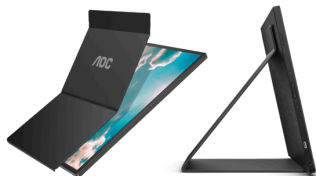

## Kannettava 10-pisteen kosketusherkkä USB-C-näyttö 16T2 tuottavuuden parantamiseen

AOC:n 16T2 moninkertaistaa työ- ja pelimahdollisuudet hetkessä. 9 mm:n huippukevyt 15,6 tuuman IPS-näyttö tarjoaa kirkkaat värit ja sisältää 10-pisteen projektiivista kapasitiivista kosketustunnistustekniikkaa. Voidaan liittää kannettavaan tietokoneeseen tai älypuhelimeen USB-C-portin avulla muutamassa sekunnissa. Voidaan käyttää ja säilyttää helposti pakkaukseen kuuluvalla älysuojalla.

### Erinomainen tuottavuus matkustaessa

16T2 tarjoaa loputtomia mahdollisuuksia. Voit laajentaa kannettavan tietokoneesi näytön matkustaessa tai kotioloimistossa, käyttää sitä esityksissä tai muistiinpanojen ottamiseen kokouksen tai luennon aikana. Mahdollistaa videoiden toistamisen missä tahansa, digitaalisen allekirjoituksen ottamisen asiakkaalta tai älypuhelimien näytön laajentamisen mobiilipelin pelaamiseksi 15,6 tuuman näytöltä. Vain mielikuvituksesi on rajana.

### Kannettava - kompakti ja kevyt

Ohuempi kuin useimmat kannettavat tietokoneet ja kevyempi kuin useimmat vesipullot, se sopii täydellisesti reppuun tai kukkanoon ja on helppo kuljettaa mukana.

### Älykäs suoja

Sisältää älykkään suojan, joka suojaa näytön epäpuhtauksilta ja vahingoilta niin laukussa kuin sen ulkopuolella. Kun näyttö on käytössä, suoja toimii joustavana näyttöpidikkeenä pitäen näyttöä joko pysty- tai vaakasuunnassa.