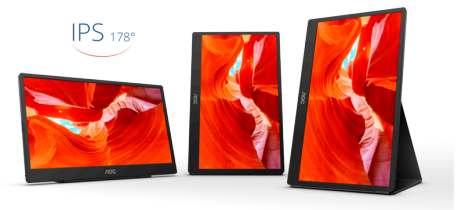

Panel IPS

El panel IPS garantiza una excelente experiencia de visión con colores realistas, fieles y brillantes. Los colores muestran un aspecto coherente desde cualquier ángulo que se mire a la pantalla.