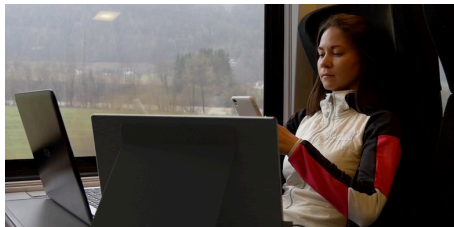

## Con el monitor 16T2 de USB-C con panel táctil de 10 puntos, tendrás toda la productividad al alcance de tu mano

El monitor 16T2 de AOC expande en un instante tu espacio de trabajo y de juego. La pantalla IPS de 15.6" superliviana y delgada de 9 mm presume de colores vivos y posee reconocimiento táctil proyectivo-capacitivo de 10 puntos. Se conecta en un segundo a un ordenador portátil o un teléfono inteligente mediante USB-C, y se configura y se guarda fácilmente en la funda Smart suministrada.

### Productividad durante los desplazamientos

El 16T2 ofrece un sinfín de posibilidades. Agrandas la pantalla de tu ordenador portátil cuando estés fuera de tu oficina doméstica, úsalo para presentaciones o para tomar apuntes durante las reuniones o conferencias. Ejecuta vídeos en cualquier parte, obtiene una firma digital de un cliente o aumenta la pantalla de tu teléfono inteligente para juegos móviles hasta el tamaño de 15.6". El límite lo pone solo tu imaginación.

### Cubierta inteligente

La cubierta inteligente incluida protege el monitor contra la suciedad y los daños a los que pueda exponerse dentro y fuera del maletín. Cuando el monitor se está utilizando, la cubierta hace las funciones de soporte y puede orientarse tanto en vertical como en horizontal.

### Conexión USB-C con ordenador portátil o teléfono inteligente

Conexiones fáciles dondequiera que vayas. Gracias a sus dos puertos USB-C laterales, el 16T2 se conecta a ordenadores, teléfonos inteligentes u ordenadores portátiles en un instante, con un solo cable. El USB-C transmite simultáneamente red, datos, señales de vídeo y alimentación con un solo cable. Sin ningún desorden. Si lo conectas por HDMI, deberás enchufar el cable USB a tu dispositivo para disfrutar de la función táctil.