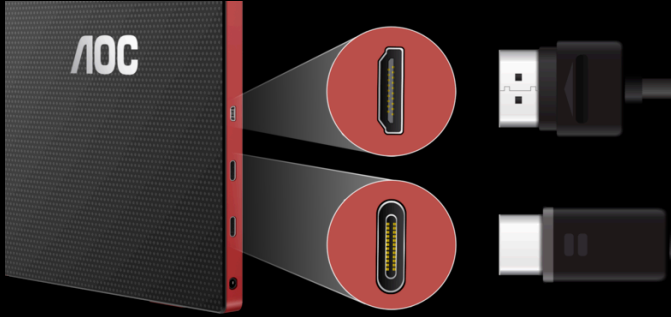

GMENU

AOC G-Menu, eksiksiz özelleştirmeyi maksimum rahatlıkla eşleştirmek için PC'nize yükleyebileceğiniz ücretsiz bir araçtır.

ADIM ATTIĞINIZ HER YERE VERİMLİLİĞİNİZİ TAŞIYIN

Daha fazla ekran alanı, üretkenliği önemli ölçüde artırır. Dizüstü bilgisayarınıza bağlı monitör ile seyahat ederken veya müşterileri ziyaret ederken evinizin veya ofisinizin dışında bile üretken kalabilirsiniz.

TAŞIMA ÇANTASI

Ekranı çizilmeleri engellemek ve taşınabilir monitörünüzü çantanıza koyduğunuzda koruma sağlamak için kutuda bir taşıma çantası bulunur. AOC taşınabilir monitör ile çift monitörlü üretkenliğinizi her yere götürebilirsiniz.

USB-C

İhtiyacınız olan tek bir kablo. USB-C teknolojisi, tek bir kabloyla ekrana hem güç hem de ekran sinyallerini taşır. Sadece göz alıcı ve şık görünmekle kalmaz, monitörün taşınabilirliği de çok daha kolaydır.