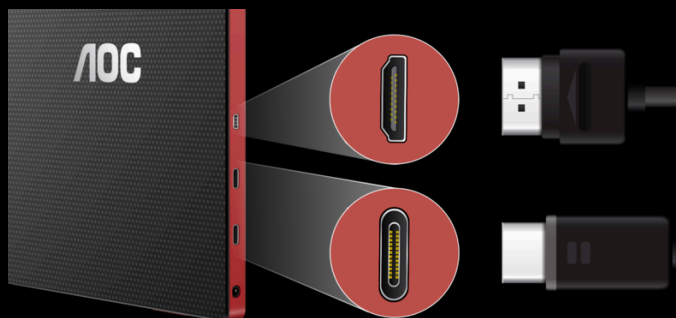

## GMENU

AOC G-Menu är ett gratis verktyg som du kan installera på din PC för att få fullständig anpassning ihop med maximal bekvämlighet.

## USB-C

En kabel är allt du behöver. USB-C-tekniken bär både ström och bildsignal till skärmen i en kabel. Det ser inte bara ut som det är extremt rent och snyggt, utan förbättrar även skärmens bärbarhet avsevärt.