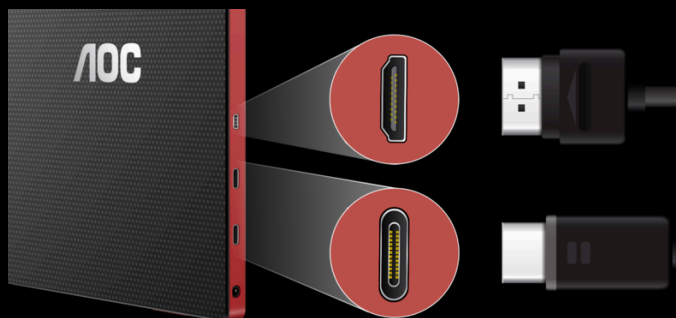

## G-MENU

O AOC G-Menu é uma ferramenta gratuita que pode instalar no seu PC para ter uma personalização completa aliada à máxima comodidade.

## USB-C

Tudo o que precisa é de um cabo. A tecnologia USB-C transporta a energia e o sinal de visualização para o ecrã num único cabo. Não só tem um aspeto ultralimpo e elegante, como também melhora consideravelmente a portabilidade do monitor.