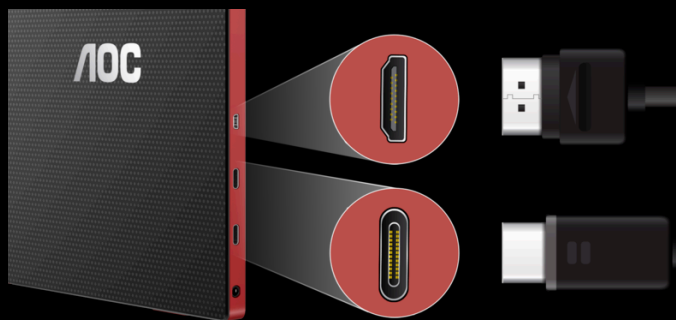

## ETUI DO PRZENOSZENIA

W zestawie znajduje się etui do przenoszenia pozwalające chronić ekran przed porysowaniem i zwiększające jego ochronę po włożeniu do torby. Korzystaj z wydajności zapewnianej przez dwa monitory, zabierając przenośny monitor AOC gdziekolwiek zechcesz.

## USB-C

Wystarczy jeden kabel. Połączenie USB-C zapewnia przesyłanie zarówno zasilania, jak i sygnału obrazu do ekranu poprzez jeden kabel. Gwarantuje to nie tylko niezwykle estetyczny i smukły wygląd, ale znacznie zwiększa mobilność monitora.