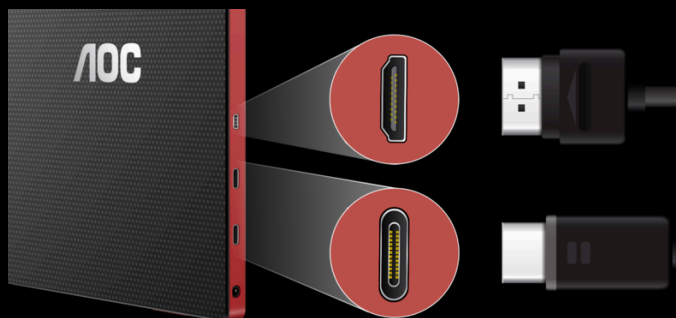

AGON
BY AOC

ONTPLOOI JE
POTENTIEEL

POWERED BY
16G3

De AOC GAMING 16G3 is de eerste draagbare gamingmonitor van AOC GAMING en combineert een geweldige game-ervaring met opvallende beelden in een minimaal en licht ontwerp. Het 15,6 inch Full HD IPS-scherm levert boeiende kleuren en schaduwen, zowel binnen als buiten, met een indrukwekkende helderheid van 250 cd/m2 en een breedte-hoogteverhouding van 1000:1. Strijd waar je maar wilt en heb altijd de overhand: de 16G3 biedt een vernieuwingsfrequentie van 144 Hz, FreeSync en een reactietijd van 4 ms voor een snelle game-ervaring, op consoles (microHDMI), laptops en geselecteerde smartphones (USB-C).

GMENU

AOC G-Menu is een gratis tool die je op de computer kunt instellen om een volledige aanpassing te combineren met maximaal gemak.

PRODUCTIVITEIT WAAR U MAAR WILT

Meer schermruimte verhoogt uw productiviteit aanzienlijk. Met uw monitor aangesloten op uw laptop, kunt u altijd efficiënt werken, zelfs buitenshuis of op kantoor - tijdens het reizen of op bezoek bij klanten.

DRAAGTAS

In de doos is een draagtas aanwezig zodat mogelijke krassen op het display worden voorkomen en voor het bieden van bescherming als jij je draagbare monitor eenmaal in je tas hebt. Met je draagbare monitor van AOC kun je je productiviteit met dubbele monitor overal mee naar toe nemen.

USB-C

U hebt maar één kabel nodig. De USB-C technologie levert zowel de voeding als het beeldsignaal naar de monitor, in slechts één kabel. Het ziet er niet alleen super netjes en gelikt uit, maar het vergroot ook de draagbaarheid van de monitor.